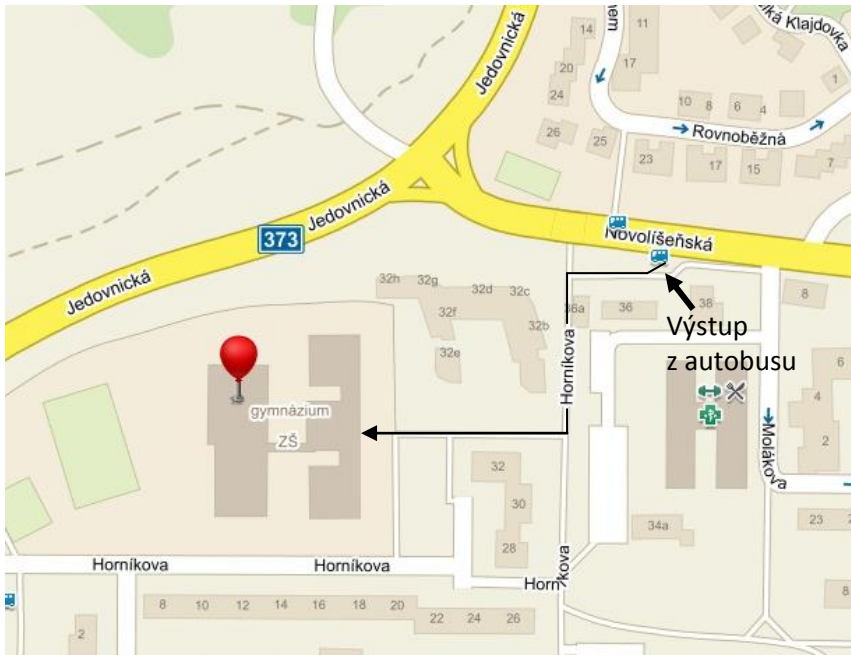

ZŠ a MŠ Brno, Horníkova

Škola

Horníkova 2170/1

628 00 Brno, Líšeň

Telefon: +420 517 541 811

Web: www.zshornikova.cz

Základní škola pro 680 žáků
s rozšířenou výukou jazyků,
výtvarné výchovy a
sportovním zaměřením.

Schůzka PKB se konala 21. 5. 2015 v ZŠ Horníkova v Líšni. Větší část účastníků přijela autobusem č.78, na zastávce Velká Klajdovka je očekávali žáci školy a doprovodili je do školní budovy.

Na programu schůzky parkinsoniků bylo vystoupení žáků mateřské a základní školy. Pro přítomné bylo připraveno menší občerstvení.